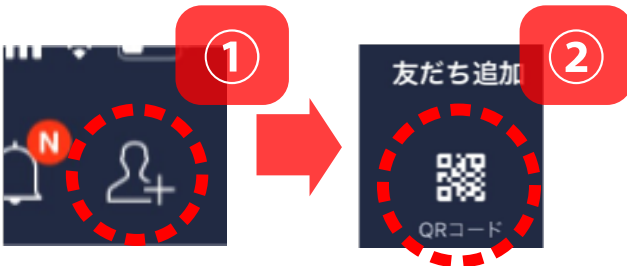

LINE公式アカウント

山形県-新型コロナ対策パーソナルサポート

山形県新型コロナ 安心お知らせシステム

この施設、店舗の利用者やイベント等参加者に新型コロナウイルスの感染が確認され、保健所が不特定の方への感染の可能性があると判断した場合、県からLINEメッセージで、その情報をお知らせし、感染拡大防止に向けたお願いなどをご案内します。

酒田市美術館

こちらを読み取ってください

Y5330-257J

同じ場所であっても**訪問するたびに**読み取ってください。

QRコード読み取り

スマートフォンでQRコードを読み取ってください。

(例1)スマートフォン標準のカメラを使う
標準のカメラアプリを起動し、QRを読み取る

(例2) LINEアプリのQR読み取り機能を使う

- ①LINEアプリの「ホーム」画面右上のボタンを押す
- ②「友達追加」画面の「QRコード」ボタンを押す

県からお知らせ

必要に応じて対象者にお知らせのメッセージを配信します。

【お知らせ】 ※イメージ
新型コロナウイルスの感染が判明した方が、あなたが登録した施設を利用または、イベントに参加していました。このことが必ずしも、あなたの新型コロナウイルスへの感染を意味するものではありません。